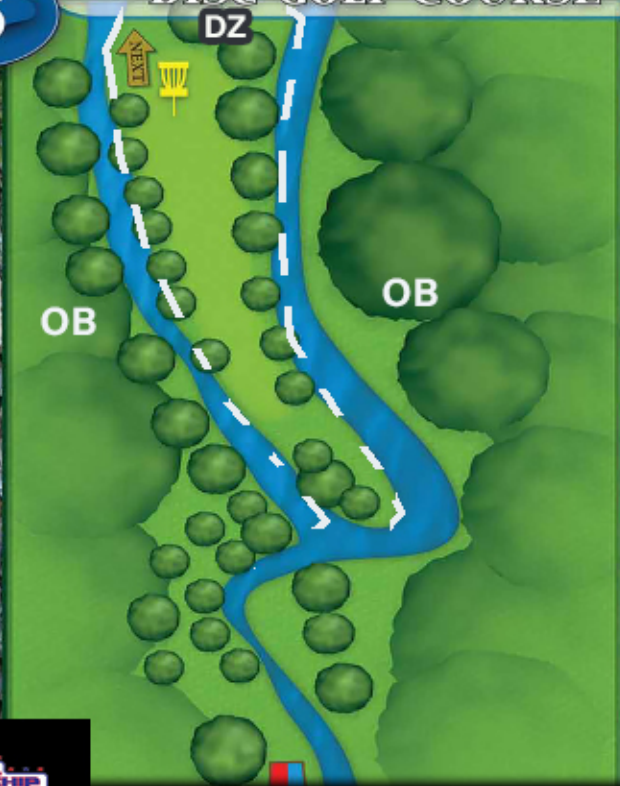

## DISC GOLF COURSE

3

PAR  
3

274 ft

East Metro Disc Golf Course

# East Metro Park DISC GOLF COURSE

4

PAR  
4

Long Tee  
564ft

Short Tee  
425'

East Metro Disc Golf Course

# East Metro Park DISC GOLF COURSE

5

PAR  
3

192ft

East Metro Disc Golf Course

9