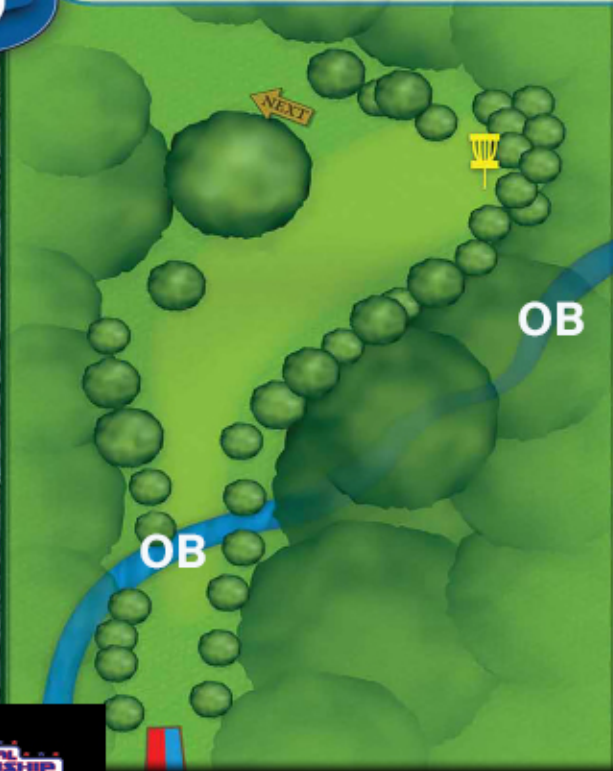

East Metro Park

DISC GOLF COURSE

9

PAR
3

229 ft

East Metro Disc Golf Course