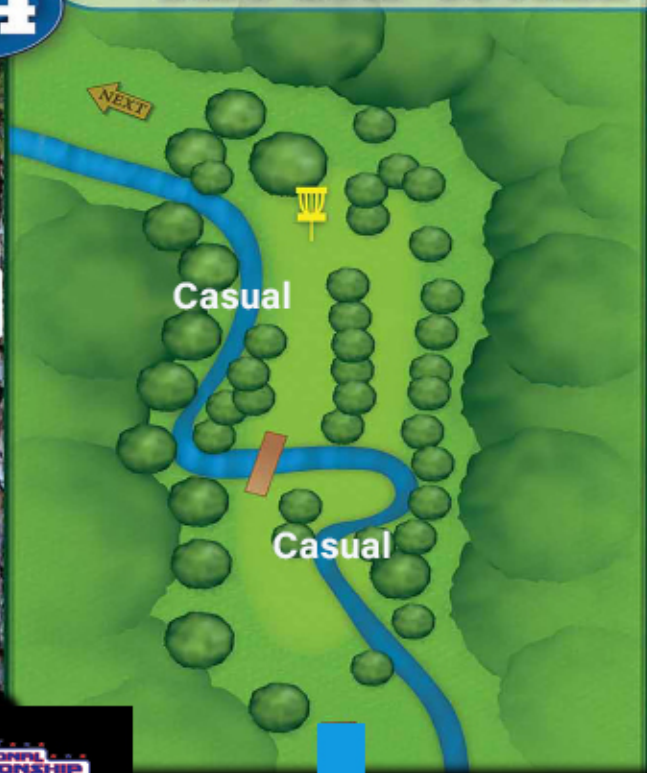

## DISC GOLF COURSE

13

PAR  
3

250ft

NEXT

East Metro Disc Golf Course

## DISC GOLF COURSE

14

PAR  
3

170ft

East Metro Disc Golf Course